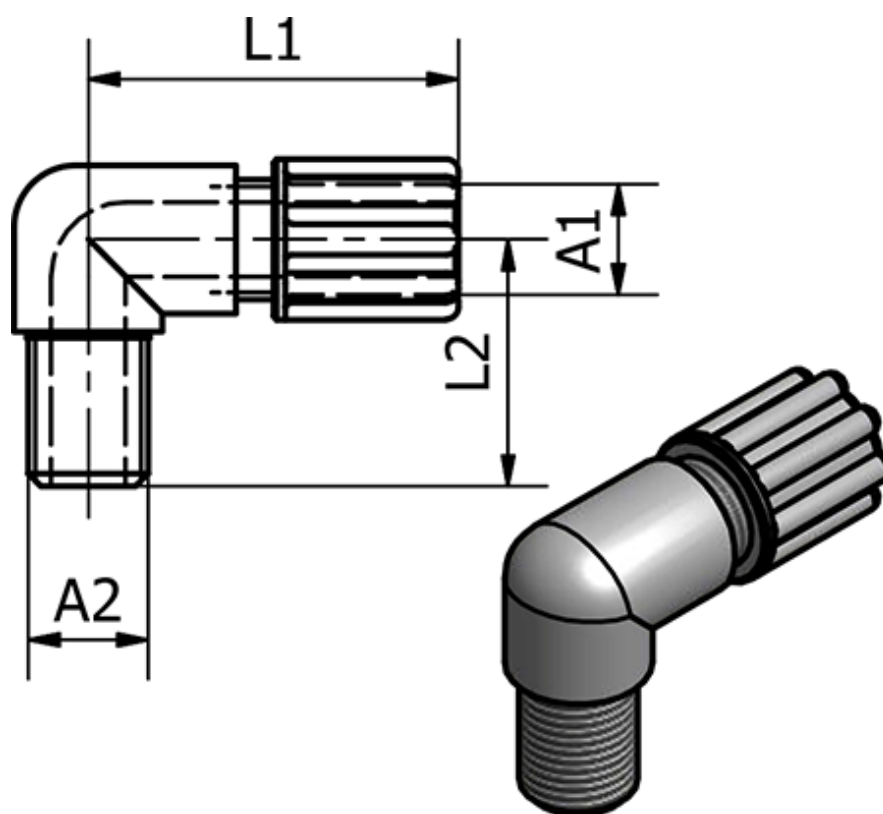

Varenummer: 58614082  
Beskrivelse: Push-on 140.82, Ø6/8 - G 1/2"  
Vinkel

## Mål

Gevind A2	= G 1/2"
L1	= 35
L2	= 34
Udvendig slangediameter A1	= 6/8